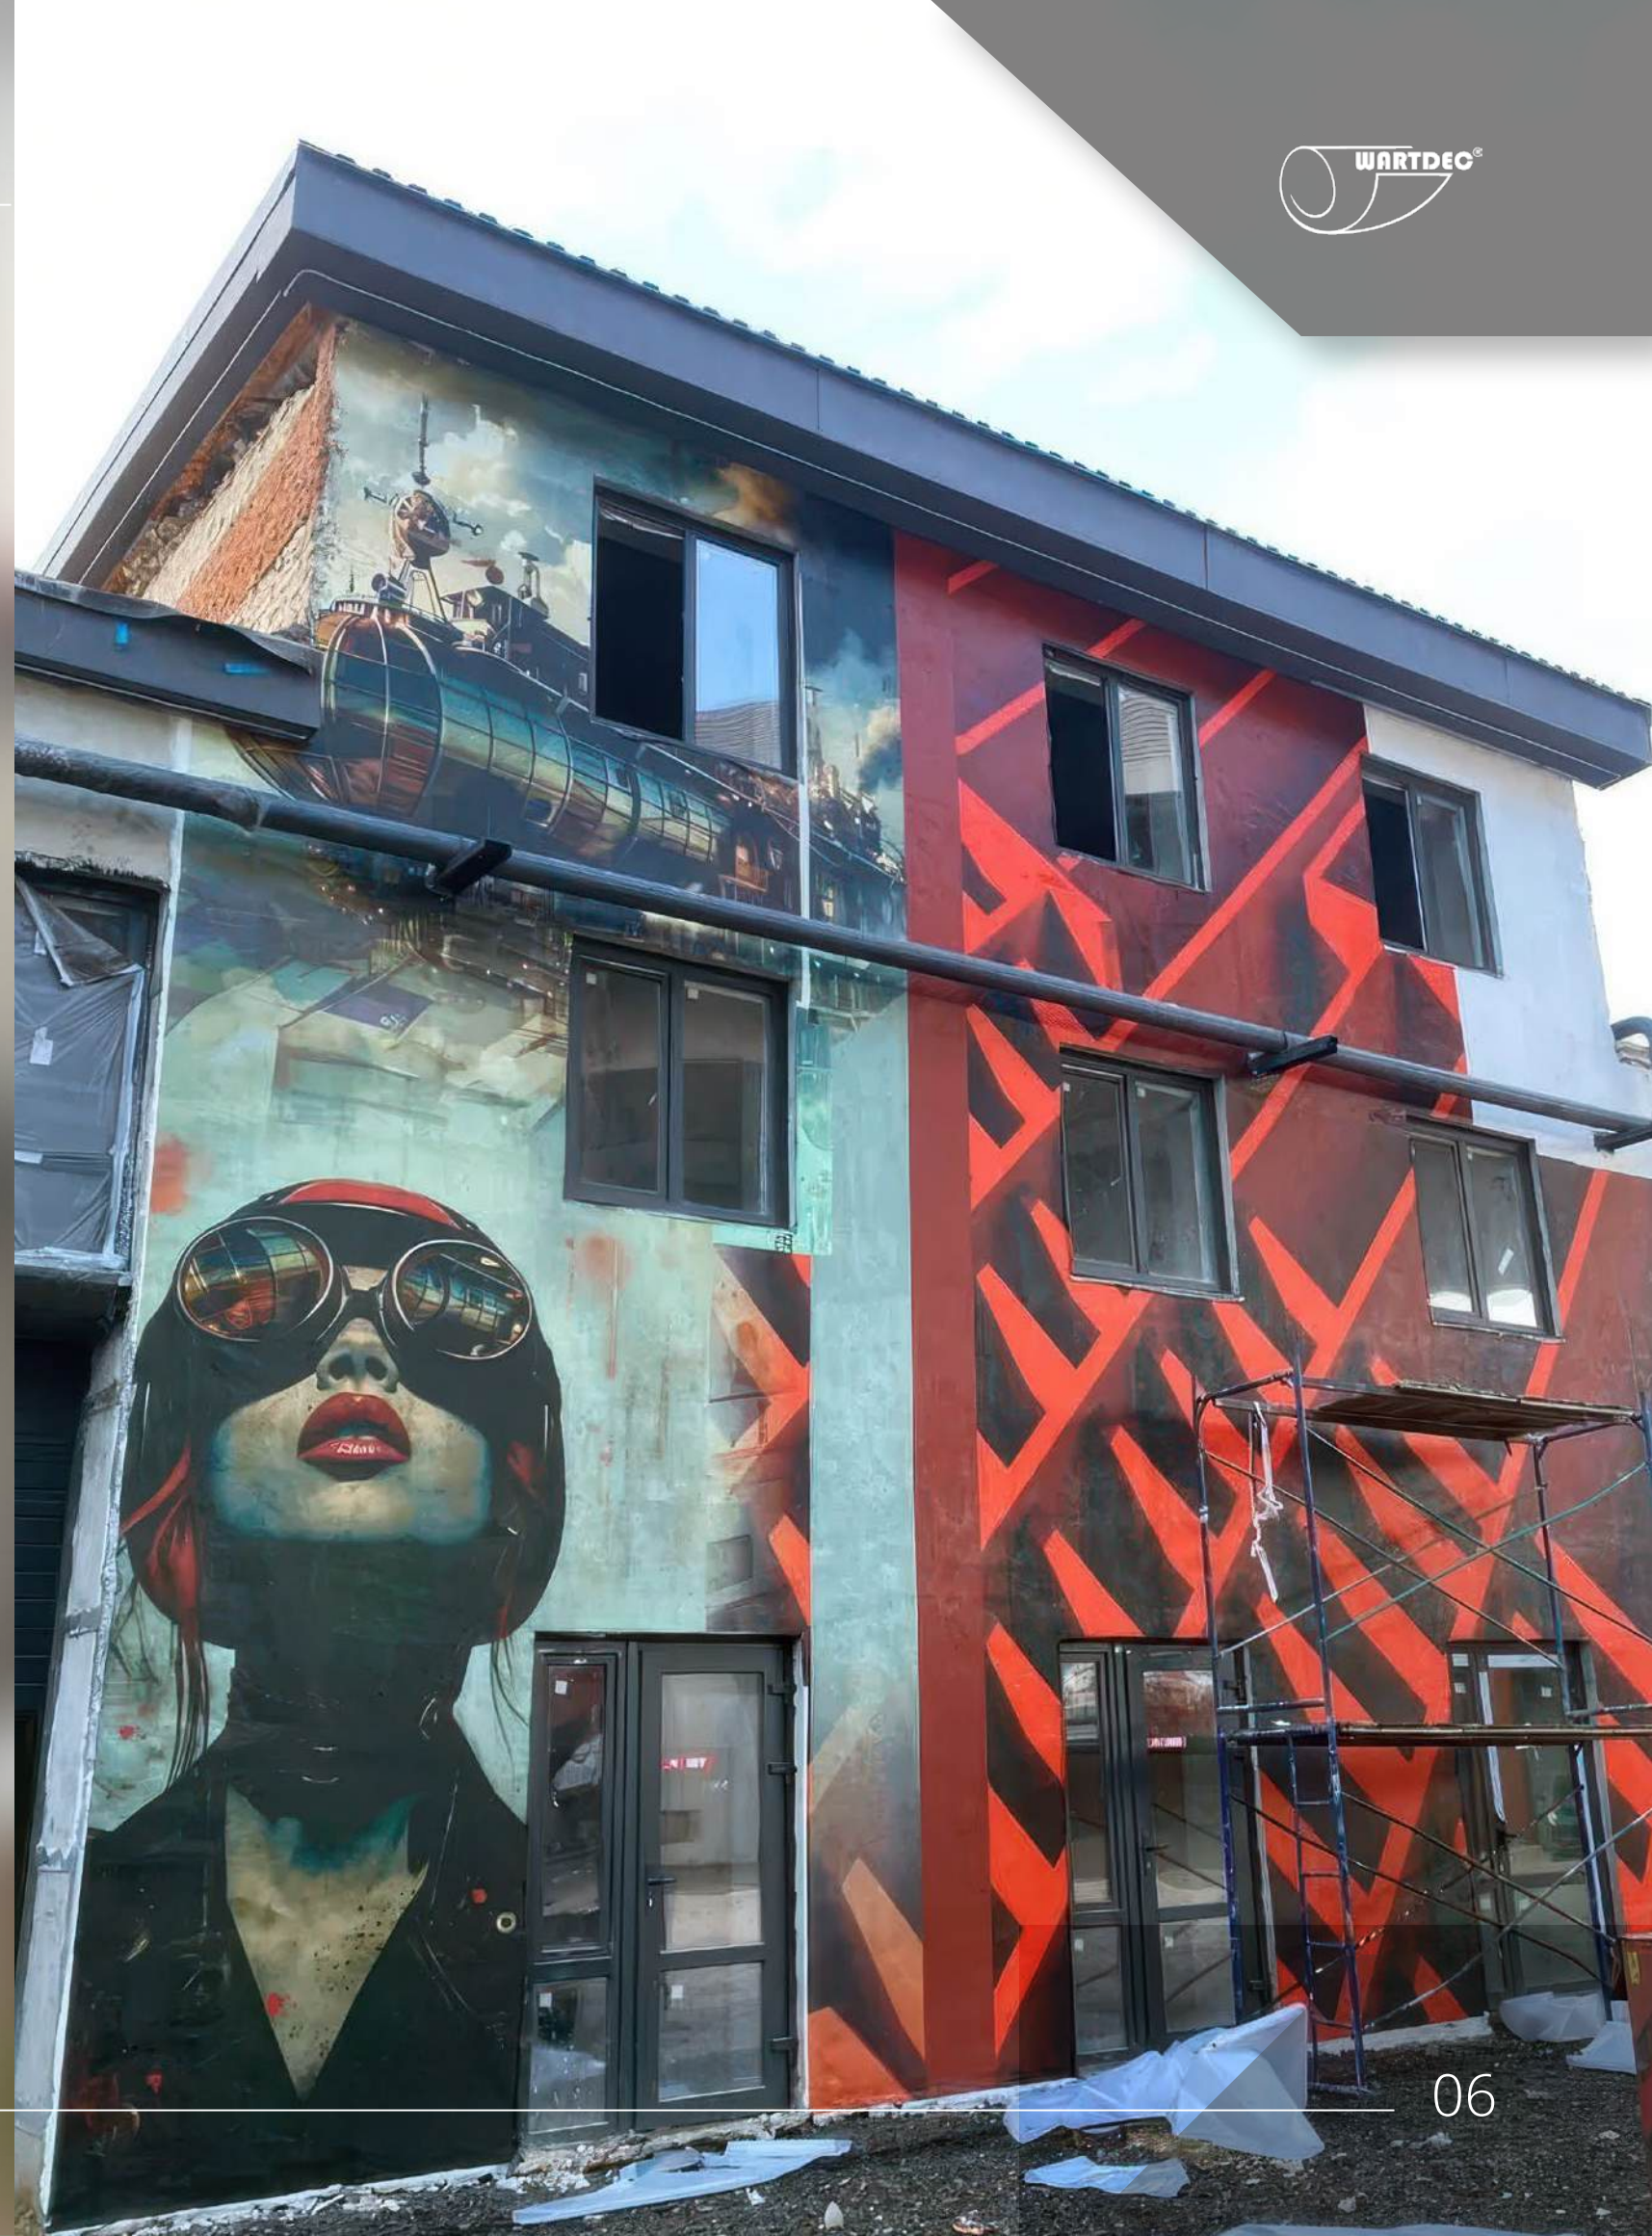

ПОЧЕМУ ВЫБИРАЮТ WARTDEC

СКОРОСТЬ

3-7 дней от макета до готового объекта

ВОСПРОИЗВОДИМОСТЬ

Одинаковый результат на каждой точке серии

В ДЕЙСТВУЮЩЕМ ЗДАНИИ

Без запаха, без грязи — работаем в объекте

100% ПО МАКЕТУ

Согласовываете до нанесения — без сюрпризов

СЛОЖНОСТЬ ≠ ЦЕНА

Цена не зависит от сложности изображения